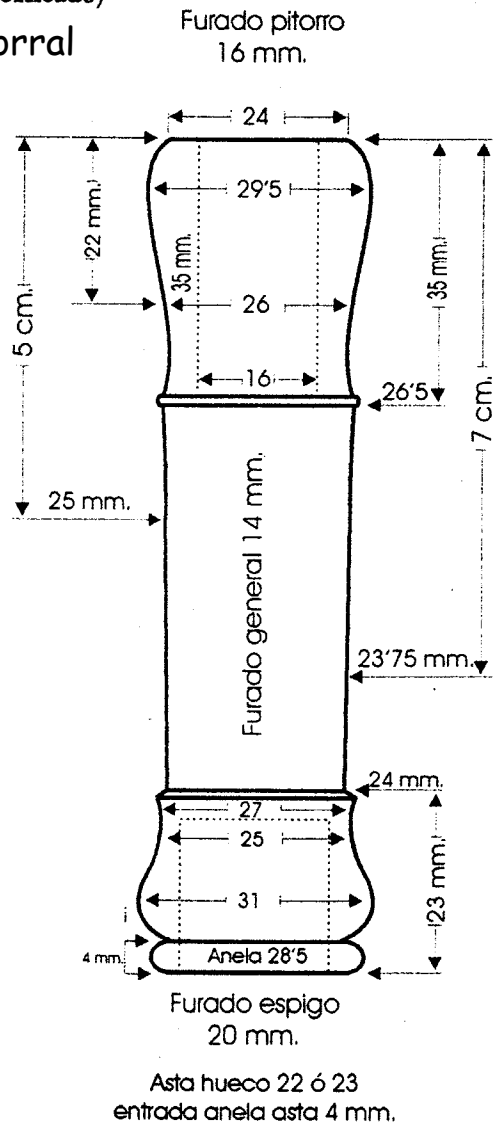

PITO GALEGO Antón Corral

(Plano dos furados)

PITO GALEGO

(Plano do torneado)

Antón Corral

LONGO TOTAL:
11 cm. Granadillo y Ébano.
10'9 cm. P. Violeta y Coco Bolo

ANELA METÁLICA:

entrada anela na madeira 3'5 mm.
Ancho madeira para anela 3 mm.

COITELAS:

Coitela Pito 2ª raia roxa dende o mango
e nº 1 2ª raia roxa escasa.
Campana coitela nº 1 tres puntos arriba escasa

ANELA METÁLICA:

entrada anela na madeira 5'5 mm.
Ancho madeira para anela 4 mm. +