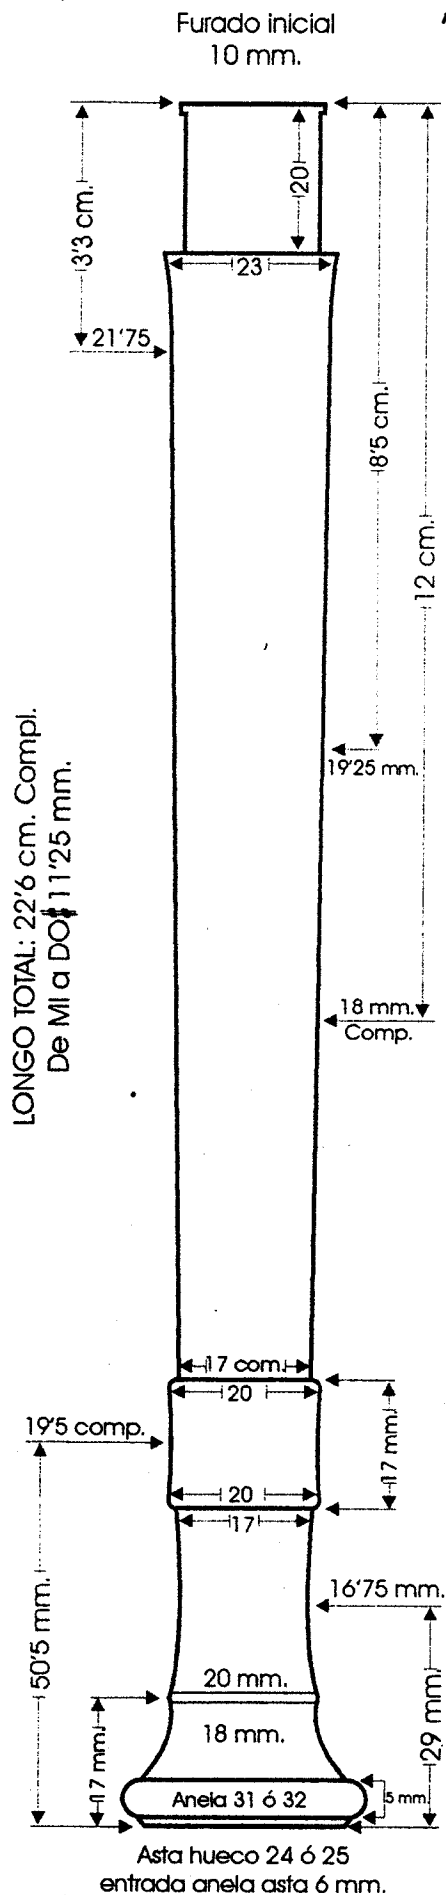

PITO GALEGO Antón Corral

(Plano dos furados)

PITO GALEGO

(Plano do torneado)

Antón Corral

LONGO TOTAL:
11 cm. Granadillo y Ébano.
10'9 cm. P. Violeta y Coco Bolo

ANELA METÁLICA:

entrada anela na madeira 3'5 mm.
Ancho madeira para anela 3 mm.

COITELAS:

Coitela Pito 2ª raia roxa dende o mango
e nº 1 2ª raia roxa escasa.
Campana coitela nº 1 tres puntos arriba escasa

ANELA METÁLICA:

entrada anela na madeira 5'5 mm.
Ancho madeira para anela 4 mm. +