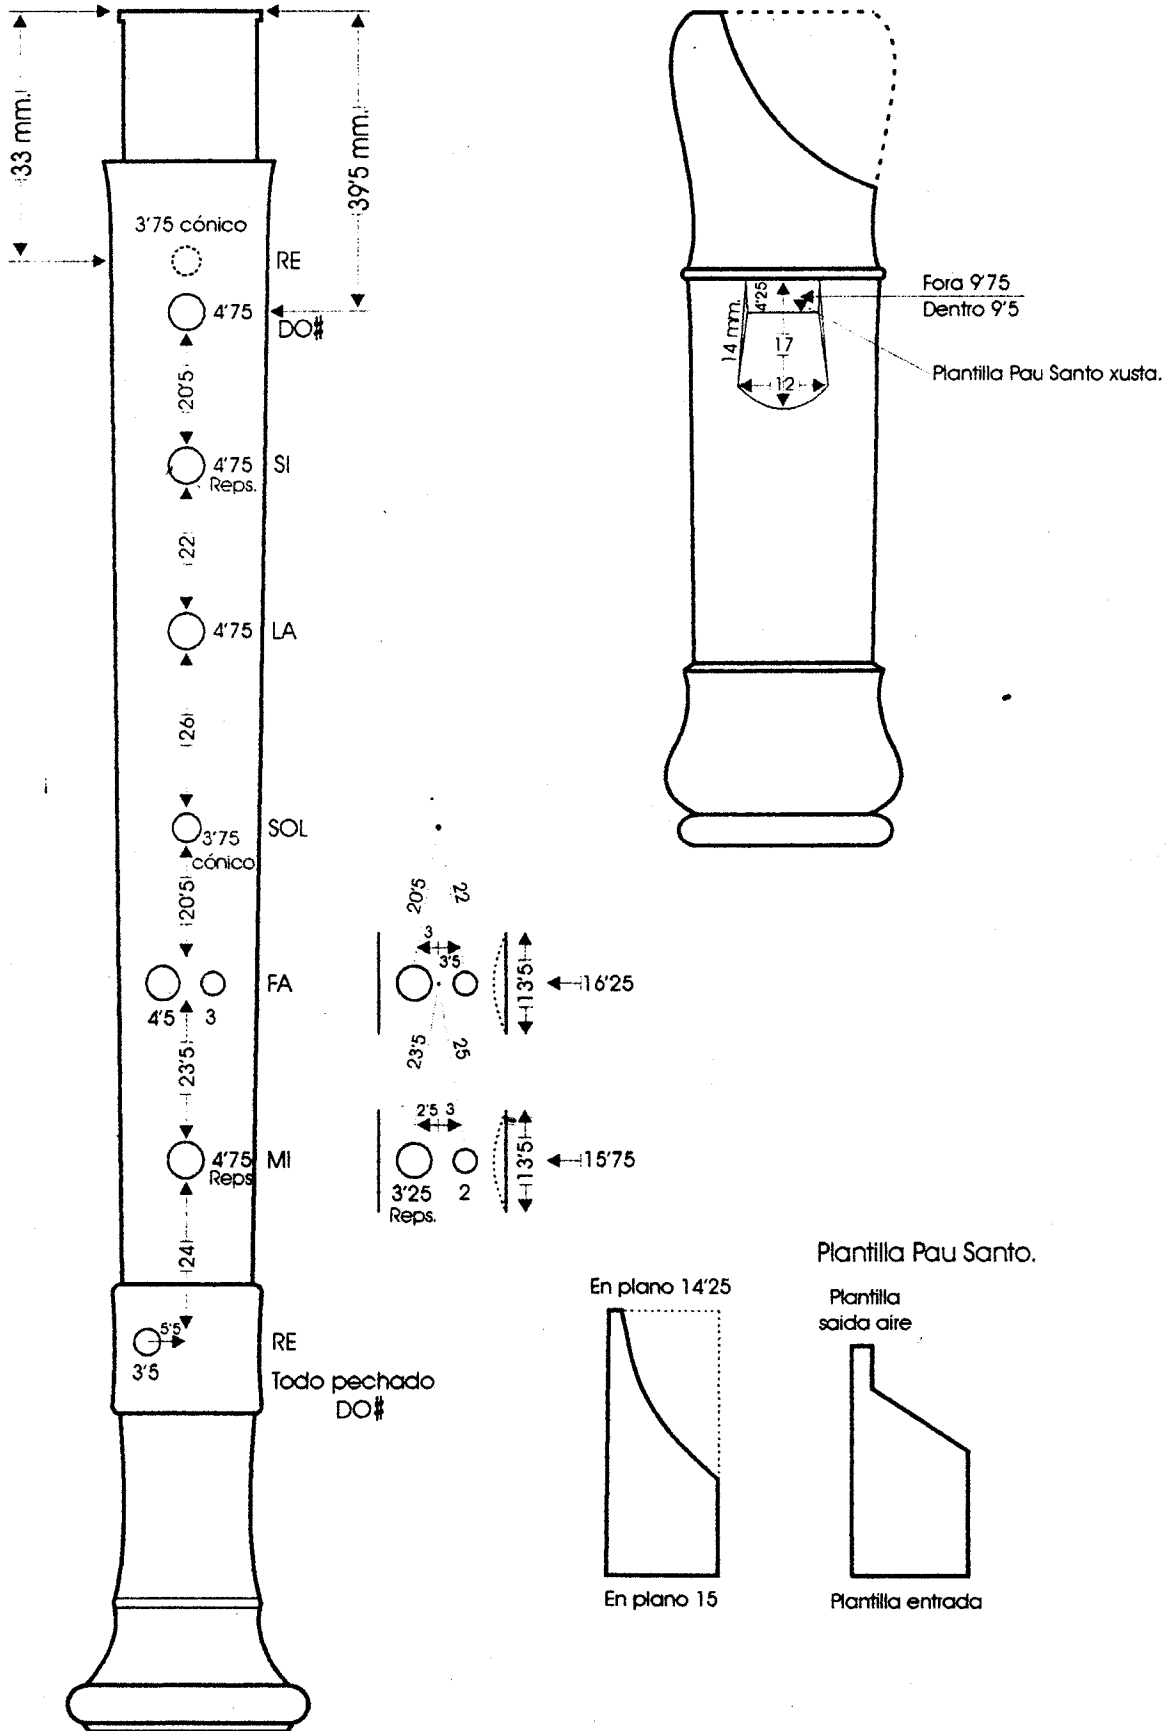

PITO GALEGO Antón Corral

(Plano dos furados)

PITO GALEGO

(Plano do torneado)

Antón Corral

LONGO TOTAL:
11 cm. Granadillo y Ébano.
10'9 cm. P. Violeta y Coco Bolo

ANELA METÁLICA:

entrada anela na madeira 3'5 mm.
Ancho madeira para anela 3 mm.

COITELAS:

Coitela Pito 2ª raia roxa dende o mango
e nº 1 2ª raia roxa escasa.
Campana coitela nº 1 tres puntos arriba escasa

ANELA METÁLICA:

entrada anela na madeira 5'5 mm.
Ancho madeira para anela 4 mm. +